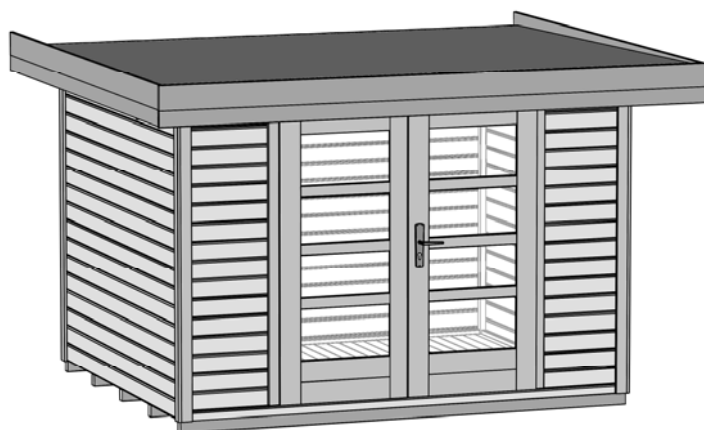

Massivholz-Gartenhaus

Art.-Nr.: 126.3030.43000

Angaben in cm

Sockelmaß [cm]	Maß incl. Dachüberstand [cm]	Innenmaß [cm]	Rückwandhöhe ab Fundament [cm]	Gesamthöhe ab Fundament [cm]	Dachfläche [m ²]	Grundfläche [m ²]	Rauminhalt [m ³]	Gewicht [kg]
295 x 300	356 x 375	289 x 295	217	226	13,35	8,85	19,44	721

Allgemeines

- ⇒ Sämtliche Holzteile aus nordischem Fichtenholz
- ⇒ innen naturbelassen
- ⇒ außen Wetterschutzlasur: rot
- ⇒ Deckleisten und Ortgangverkleidung weiß

Fußboden

- ⇒ Unterkonstruktion aus kesseldruckimprägnierten Bodenbalken
- ⇒ 19 mm starke Bodendielen mit Nut und Feder

Wandaufbau

- ⇒ 28 mm starke Wandbohlen mit Nut und Feder

Tür

- ⇒ Massive, 2-flügelige mit Zylinderschloß inkl. 3 Schlüsseln
- ⇒ Außenmaß: 182 x 182 cm
- ⇒ Lichte Öffnung (Durchgangsmaß): 165 x 172 cm

Dach

- ⇒ 19 mm starke Dachbretter auf stabiler Dachpfette, Vordach 50 cm
- ⇒ Dacheindeckung aus Bitumendachbelag (grau)

Verpackung

- ⇒ 1 Paket incl. einzelnen Wandpaketen, Dachbelag, Montagematerial und übersichtlicher Montageanleitung,
- ⇒ Verpackungsmaße L/B/H: 375/120/65 cm