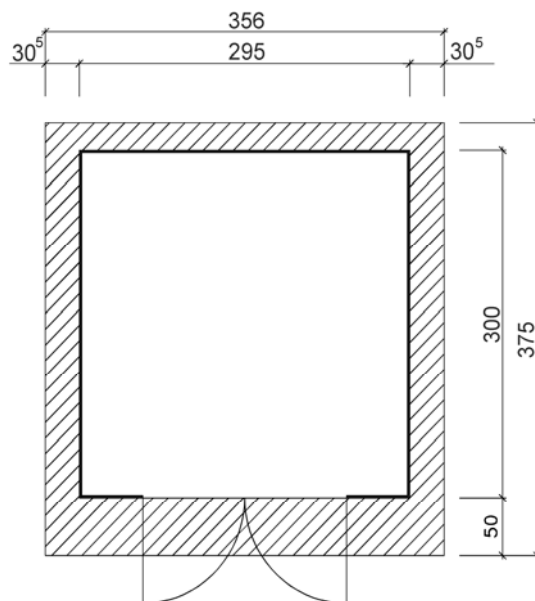

Massivholz-Gartenhaus

Art.-Nr.: 126.3030.43000

Angaben in cm

Sockelmaß [cm]	Maß incl. Dachüberstand [cm]	Innenmaß [cm]	Rückwandhöhe ab Fundament [cm]	Gesamthöhe ab Fundament [cm]	Dachfläche [m ²]	Grundfläche [m ²]	Rauminhalt [m ³]	Gewicht [kg]
295 x 300	356 x 375	289 x 295	217	226	13,35	8,85	19,44	721

Wandaufbau

- ⇒ 28 mm starke Wandbohlen mit Nut und Feder

Tür

- ⇒ Massive, 2-flügelige mit Zylinderschloß inkl. 3 Schlüsseln
- ⇒ Außenmaß: 182 x 182 cm
- ⇒ Lichte Öffnung (Durchgangsmaß): 165 x 172 cm

Dach

- ⇒ 19 mm starke Dachbretter auf stabiler Dachpfette, Vordach 50 cm
- ⇒ Dacheindeckung aus Bitumendachbelag (grau)

Verpackung

- ⇒ 1 Paket incl. einzelnen Wandpaketen, Dachbelag, Montagematerial und übersichtlicher Montageanleitung,
- ⇒ Verpackungsmaße L/B/H: 375/120/65 cm