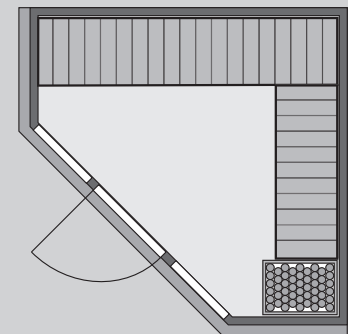

Außenmaße mit Eckleisten	B 196 × T 196 × H 198 cm
Außenmaße (inkl Dachkranz)	B 210 × T 210 × H 202 cm
Innenmaße	B 181 × T 181 × H 192 cm
Umbauter Raum	4,9 m ³
Außenmaße Türflügel	B 65,6 × T 0,8 × H 175 cm
Durchgangsmaße / Lichtausschnitt Tür	B 64 × H 173 cm
Fenster Außenmaß / Lichtausschnitt	B 43 × H 192 cm / B 32 × H 175,5 cm
Ofenschutzgitter	B 60 × T 51 × H 80 cm
Paketmaße Sauna	B 202 × T 120 × H 68 cm / 277 kg
Paketmaße Dachkranz	B 217 × T 15 × H 15 cm / 10,2 kg

Maße Dachkranzmodell (in cm)

Maße Basismodell (in cm)

Fenstereinbaupositionen

Kein zusätzliches Fenster einbaubar!

Ausführung

- Nordische Fichte, naturbelassen

Wand

- Vormontierte Wandelemente
- Fronten bestehen innen aus einer 42 mm starken, stabilen Rahmenkonstruktion mit Mineralwolldämmung. Die Außen- und Innenseiten der Fronten sind mit 12,5 mm Spezial-Softline-Fichte-Profilholz verkleidet (gesamt: 68mm).
- Rückwände bestehen innen aus einer 42 mm starken, stabilen Rahmenkonstruktion mit Mineralwolldämmung. Die Innenseite der Rückwände ist mit 12,5 mm Spezial-Softline-Fichte-Profilholz verkleidet und die Außenseite mit einer Platte verstärkt (gesamt: 57mm)

Dach

- Vormontierte Elemente
- Innen: Mineralwolldämmung mit 42 mm starken Rahmenkonstruktion
- Verkleidung: 12,5 mm Spezial-Softline-Fichte-Profilholz
- Außenseite: Verstärkung mit Platte

Tür

- Bronzierte Ganzglastür mit Massivholz-Türrahmen
- Einscheibensicherheitsglas
- Rechts und links anschlagbar; Magnetverschlusstechnik
- Lackierter Türgriff
- Beschläge mit Excenter für optimale Ausrichtung der Glasscheibe

Liegen

- Vormontiert (bis 250 kg belastbar)
- 1 Liege ca 57 cm breit, 1 Querliege ca 52 cm breit
- Liegeflächen aus Espe-Massivholz
- Front mit Spezial-Espe-Massivholz-Profil
- 1 Kopfstütze aus Espe-Massivholz, vormontiert