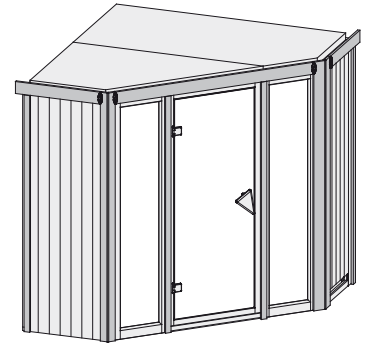

Produktinformation

68 mm Systemsauna

Lieferumfang

- 1 Satz Saunawände
- 2 Bronzierte Fensterelemente
- 1 Saunadach
- 1 Bronzierte Ganzglastür
- 2 Liegen
- 1 Kopfstütze
- 1 Ofenschutz
- Schrauben und Beschläge

Nur bei Dachkranzmodell

- 1 Dachkranz
- 1 LED-Strahlerset

Weiteres Zubehör finden Sie unter der Rubrik **Zubehör**.
Beachten Sie bitte die **Übersicht Zubehör**

10 cm Wand- und Deckenabstand beim Aufbau einhalten!
Aufbau mit und ohne Dachkranz möglich.

Außenmaße mit Eckleisten	B 196 × T 196 × H 198 cm
Außenmaße (inkl Dachkranz)	B 210 × T 210 × H 202 cm
Innenmaße	B 181 × T 181 × H 192 cm
Umbauter Raum	4,9 m ³
Außenmaße Türflügel	B 65,6 × T 0,8 × H 175 cm
Durchgangsmaße / Lichtausschnitt Tür	B 64 × H 173 cm
Fenster Außenmaß / Lichtausschnitt	B 43 × H 192 cm / B 32 × H 175,5 cm
Ofenschutzgitter	B 60 × T 51 × H 80 cm
Paketmaße Sauna	B 202 × T 120 × H 68 cm / 277 kg
Paketmaße Dachkranz	B 217 × T 15 × H 15 cm / 10,2 kg

Dach

- Vormontierte Elemente
- Innen: Mineralwolldämmung mit 42 mm starken Rahmenkonstruktion
- Verkleidung: 12,5 mm Spezial-Softline-Fichte-Profilholz
- Außenseite: Verstärkung mit Platte

Tür

- Bronzierte Ganzglastür mit Massivholz-Türrahmen
- Einscheibensicherheitsglas
- Rechts und links anschlagbar; Magnetverschlusstechnik
- Lackierter Türgriff
- Beschläge mit Excenter für optimale Ausrichtung der Glasscheibe