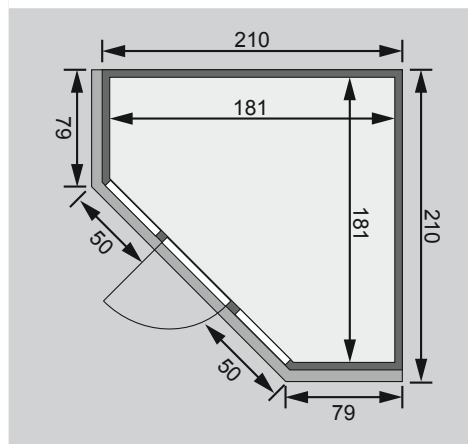

Maße Dachkranzmodell (in cm)