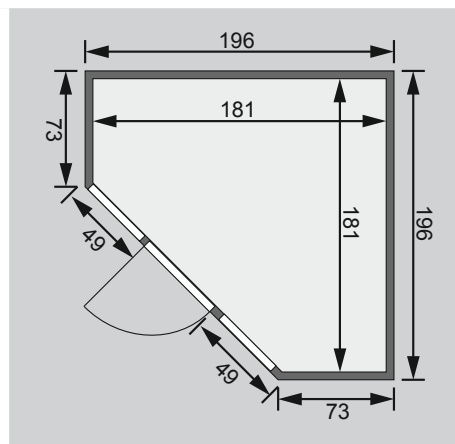

Maße Basismodell (in cm)