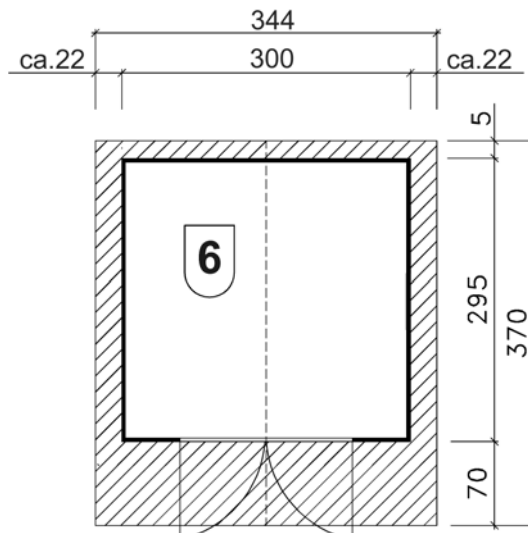

Massivholz - Gartenhaus

Art.-Nr.: 122.3030.10.32

Angaben in cm

Sockelmaß [cm]	Maß incl. Dachüberstand [cm]	Dachfläche [m ²]	Seitenwandhöhe ab Fundament [cm]	Firsthöhe ab Fundament [cm]	Grundfläche [m ²]	Rauminhalt [m ³]	Gewicht [kg]
300 x 295	344 x 370	13,32	199	249	8,85	19,80	580

⇒Variantenreiche Gestaltung durch nachträglichen Einbau von Fenstern und Türen möglich

⇒(Zusatzfenster und Türen als Zubehör erhältlich)

Tür

⇒Massive, 2-flügelige Tür 154 x 180 cm mit Zylinderschloß incl. 3 Schlüsseln

⇒ca. 1/2 Lichtausschnitt

⇒Lichte Öffnung (Durchgangsmaß): 143 x 173 cm

Dach

⇒19mm starke Dachbretter auf stabilen Dachpfetten, Vordach 70 cm

⇒ ohne Dachbelag

Zubehör (gegen Aufpreis)

⇒Fensterläden, Blumenkästen

⇒Bitumenschindeln in anthrazit, grün, rot, Paketanzahl siehe  (3,0m²/Paket)

Verpackung

⇒1 Paket incl. Montagematerial

und übersichtlicher Montageanleitung

⇒ Verpackungsmaße L/B/H: 372/120/62 cm