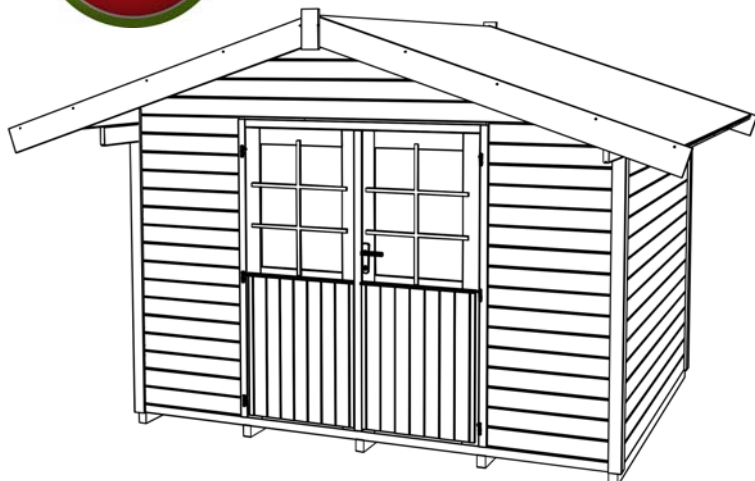

Massivholz - Gartenhaus

Art.-Nr.: 122.3030.10.32

Angaben in cm

Sockelmaß [cm]	Maß incl. Dachüberstand [cm]	Dachfläche [m ²]	Seitenwandhöhe ab Fundament [cm]	Firsthöhe ab Fundament [cm]	Grundfläche [m ²]	Rauminhalt [m ³]	Gewicht [kg]
300 x 295	344 x 370	13,32	199	249	8,85	19,80	580

Allgemeines

⇒Sämtliche Holzteile aus nordischem Fichtenholz

Fußboden

⇒Unterkonstruktion aus kesseldruckimprägnierten Bodenbalken

⇒19 mm starke Bodendielen mit Nut und Feder

Wandaufbau

⇒28 mm starke Blockbohlen mit Nut und Feder

⇒Variantenreiche Gestaltung durch nachträglichen Einbau von Fenstern und Türen möglich

⇒(Zusatzfenster und Türen als Zubehör erhältlich)

Tür

⇒Massive, 2-flügelige Tür 154 x 180 cm mit Zylinderschloß incl. 3 Schlüsseln

⇒ca. 1/2 Lichtausschnitt

⇒Lichte Öffnung (Durchgangsmaß): 143 x 173 cm

Dach

⇒19mm starke Dachbretter auf stabilen Dachpfetten, Vordach 70 cm

⇒ ohne Dachbelag

Zubehör (gegen Aufpreis)

⇒Fensterläden, Blumenkästen