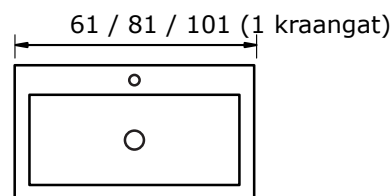

### Dante 60, 80 en 100 cm met natuursteen wastafel Lucca:

Natuursteen wastafel Lucca (8 cm hoog):

\* Let op: maat natuursteen wastafel kan afwijken

### Dante 100 cm met natuursteen wastafel Lucca met 2 kraangaten:

Natuursteen wastafel Lucca (8 cm hoog):

\* Let op: maat natuursteen wastafel kan afwijken

### Dante 120 cm met natuursteen wastafel Lucca met dubbele wasbak:

Natuursteen wastafel Lucca (8 cm hoog):

\* Let op: maat natuursteen wastafel kan afwijken