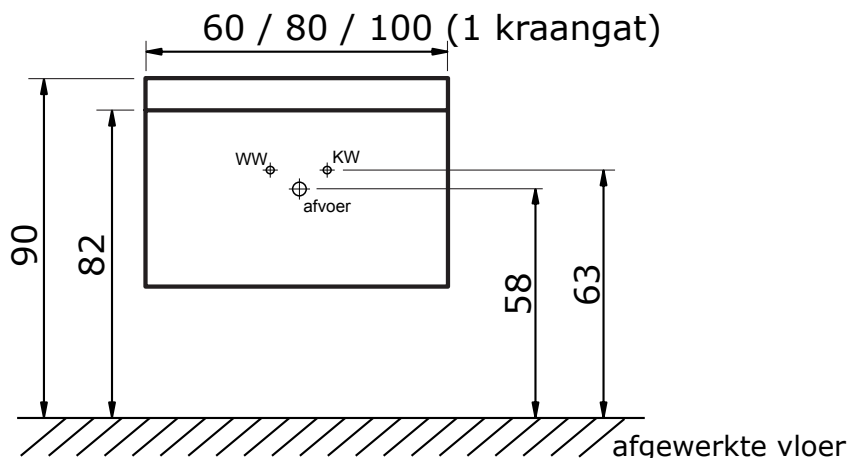

### Dante 60, 80 en 100 cm met natuursteen wastafel Lucca:

Natuursteen wastafel Lucca (8 cm hoog):

\* Let op: maat natuursteen wastafel kan afwijken

### Dante 100 cm met natuursteen wastafel Lucca met 2 kraangaten:

Natuursteen wastafel Lucca (8 cm hoog):

\* Let op: maat natuursteen wastafel kan afwijken

### Dante 120 cm met natuursteen wastafel Lucca met dubbele wasbak:

Natuursteen wastafel Lucca (8 cm hoog):

\* Let op: maat natuursteen wastafel kan afwijken