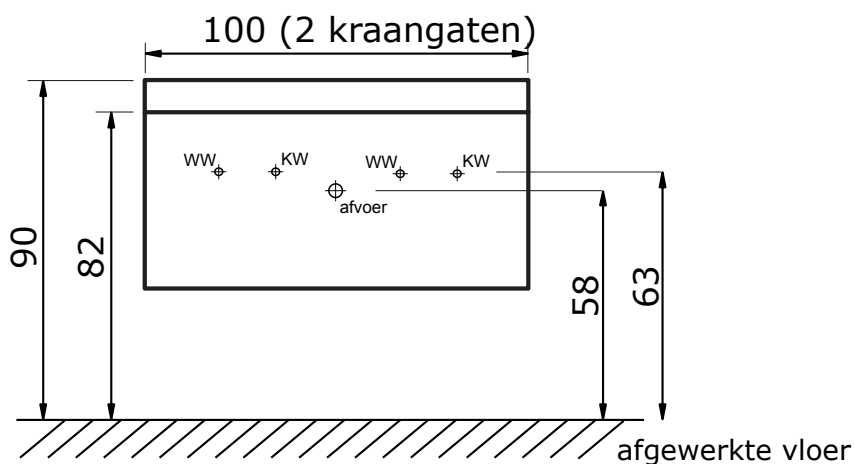

### Dante 60, 80 en 100 cm met natuursteen wastafel Lucca:

Natuursteen wastafel Lucca (8 cm hoog):

\* Let op: maat natuursteen wastafel kan afwijken

### Dante 100 cm met natuursteen wastafel Lucca met 2 kraangaten:

Natuursteen wastafel Lucca (8 cm hoog):

\* Let op: maat natuursteen wastafel kan afwijken

### Dante 120 cm met natuursteen wastafel Lucca met dubbele wasbak:

Natuursteen wastafel Lucca (8 cm hoog):

\* Let op: maat natuursteen wastafel kan afwijken