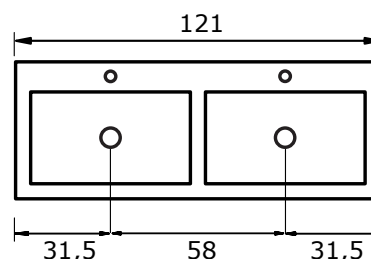

### Dante 60, 80 en 100 cm met natuursteen wastafel Lucca:

Natuursteen wastafel Lucca (8 cm hoog):

\* Let op: maat natuursteen wastafel kan afwijken

### Dante 100 cm met natuursteen wastafel Lucca met 2 kraangaten:

Natuursteen wastafel Lucca (8 cm hoog):

\* Let op: maat natuursteen wastafel kan afwijken

### Dante 120 cm met natuursteen wastafel Lucca met dubbele wasbak:

Natuursteen wastafel Lucca (8 cm hoog):

\* Let op: maat natuursteen wastafel kan afwijken