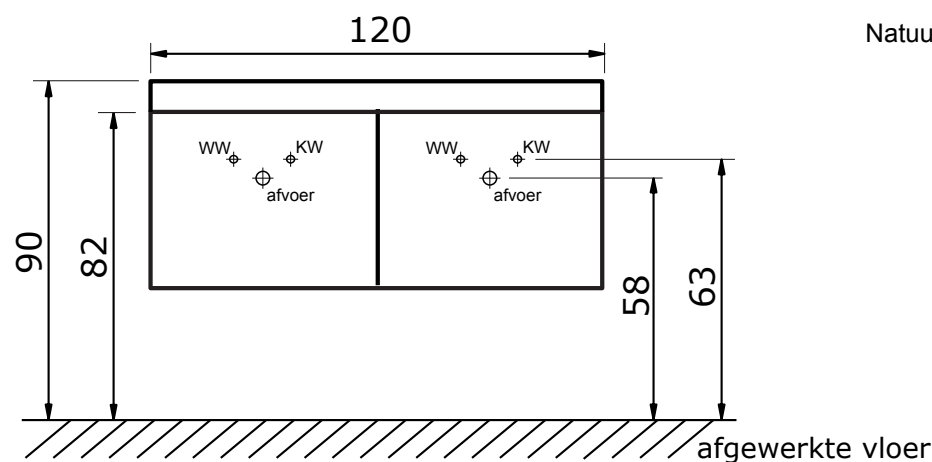

### Dante 60, 80 en 100 cm met natuursteen wastafel Lucca:

Natuursteen wastafel Lucca (8 cm hoog):

\* Let op: maat natuursteen wastafel kan afwijken

### Dante 100 cm met natuursteen wastafel Lucca met 2 kraangaten:

Natuursteen wastafel Lucca (8 cm hoog):

\* Let op: maat natuursteen wastafel kan afwijken

### Dante 120 cm met natuursteen wastafel Lucca met dubbele wasbak:

Natuursteen wastafel Lucca (8 cm hoog):

\* Let op: maat natuursteen wastafel kan afwijken