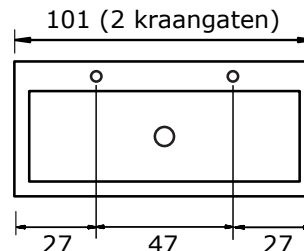

### Dante 60, 80 en 100 cm met natuursteen wastafel Lucca:

Natuursteen wastafel Lucca (8 cm hoog):

\* Let op: maat natuursteen wastafel kan afwijken

### Dante 100 cm met natuursteen wastafel Lucca met 2 kraangaten:

Natuursteen wastafel Lucca (8 cm hoog):

\* Let op: maat natuursteen wastafel kan afwijken

### Dante 120 cm met natuursteen wastafel Lucca met dubbele wasbak:

Natuursteen wastafel Lucca (8 cm hoog):

\* Let op: maat natuursteen wastafel kan afwijken