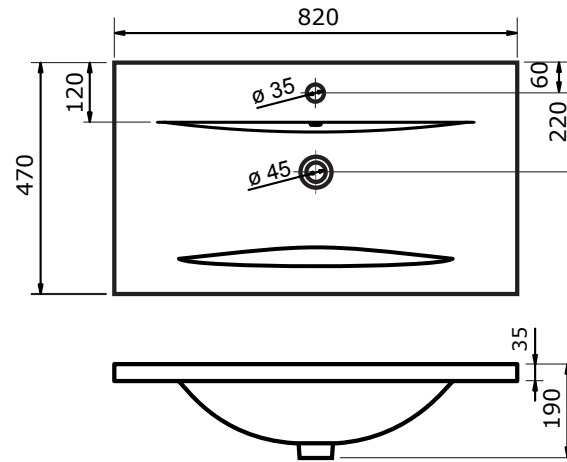

## Keramische wastafel Living

61,5 cm

82 cm

101 cm

122 cm

121,5 cm