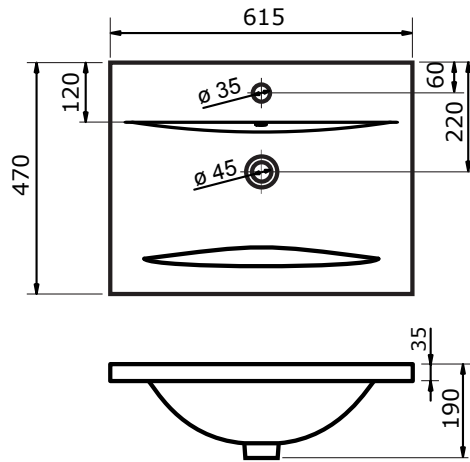

## Keramische wastafel Living

61,5 cm

82 cm

101 cm

122 cm

121,5 cm