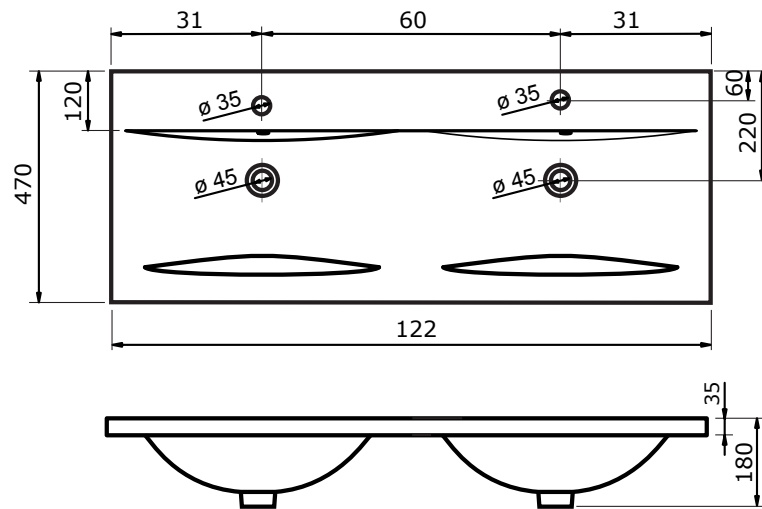

## Keramische wastafel Living

61,5 cm

82 cm

101 cm

122 cm

121,5 cm