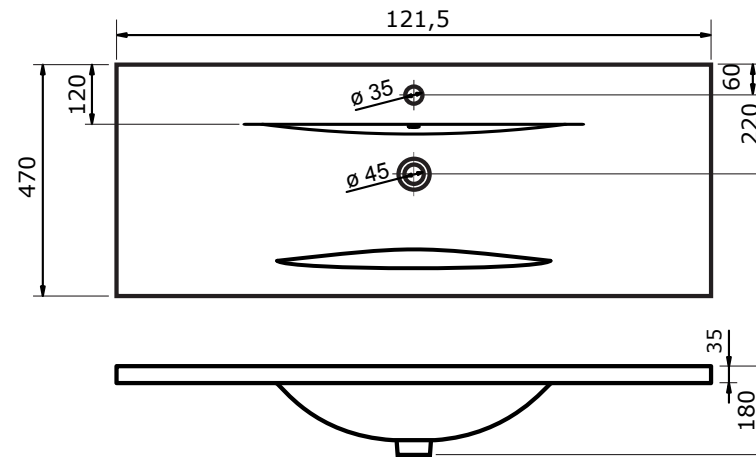

## Keramische wastafel Living

61,5 cm

82 cm

101 cm

122 cm

121,5 cm