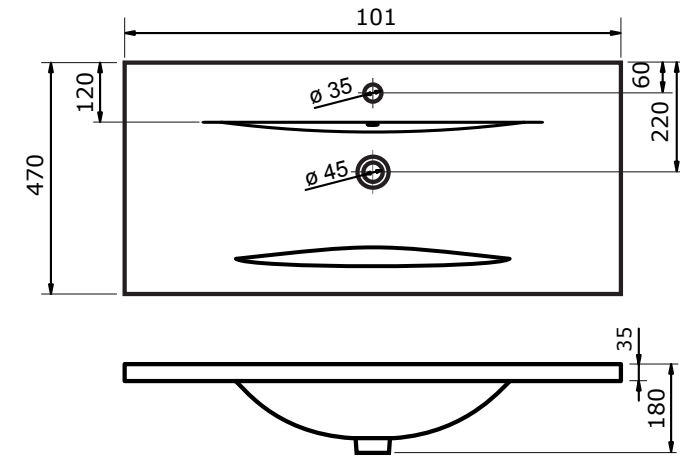

## Keramische wastafel Living

61,5 cm

82 cm

101 cm

122 cm

121,5 cm