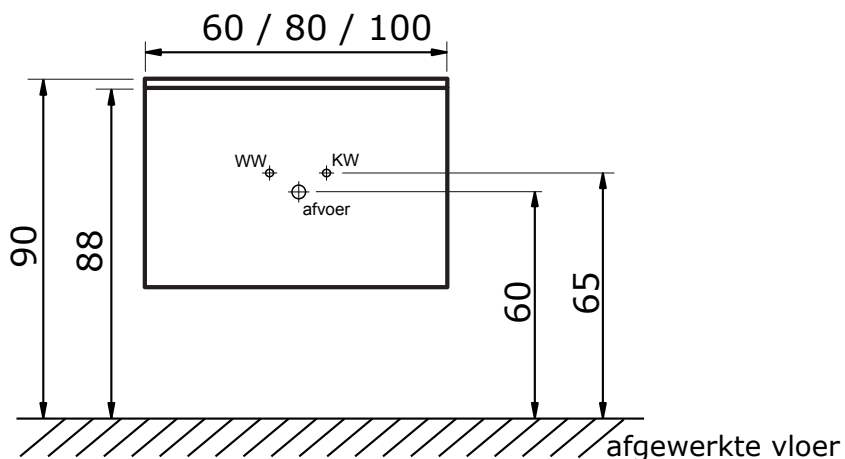

## Seville met keramische wastafel Living

Seville 60, 80 en 100 cm met keramische wastafel Living:

Keramische wastafel Living (3,5 cm hoog):

\* Let op: maat keramische wastafel kan afwijken

Seville 120 cm met keramische wastafel Living met dubbele wasbak:

Keramische wastafel Living (3,5 cm hoog):

\* Let op: maat keramische wastafel kan afwijken