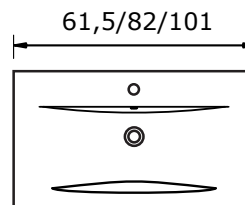

## Seville met keramische wastafel Living

Seville 60, 80 en 100 cm met keramische wastafel Living:

Keramische wastafel Living (3,5 cm hoog):

\* Let op: maat keramische wastafel kan afwijken

Seville 120 cm met keramische wastafel Living met dubbele wasbak:

Keramische wastafel Living (3,5 cm hoog):

\* Let op: maat keramische wastafel kan afwijken