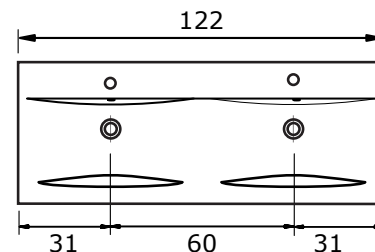

## Seville met keramische wastafel Living

Seville 60, 80 en 100 cm met keramische wastafel Living:

Keramische wastafel Living (3,5 cm hoog):

\* Let op: maat keramische wastafel kan afwijken

Seville 120 cm met keramische wastafel Living met dubbele wasbak:

Keramische wastafel Living (3,5 cm hoog):

\* Let op: maat keramische wastafel kan afwijken