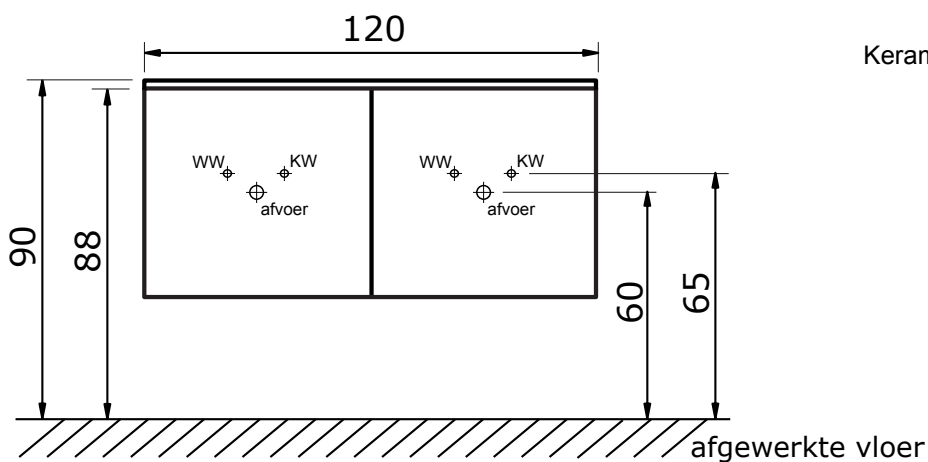

## Seville met keramische wastafel Living

Seville 60, 80 en 100 cm met keramische wastafel Living:

Keramische wastafel Living (3,5 cm hoog):

\* Let op: maat keramische wastafel kan afwijken

Seville 120 cm met keramische wastafel Living met dubbele wasbak:

Keramische wastafel Living (3,5 cm hoog):

\* Let op: maat keramische wastafel kan afwijken