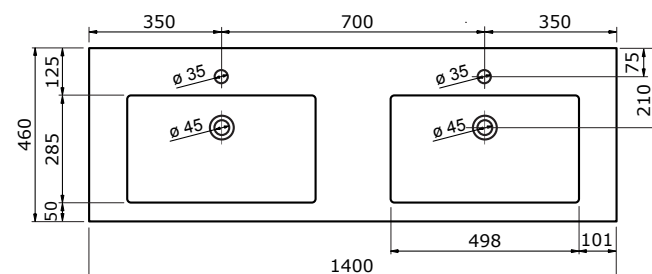

# Kunststeen wastafel Quadra

**60 cm**

**80 cm**

**90 cm**

**100 cm**

**100 cm**

**120 cm**

**120 cm**

**140 cm**

Kunststeen wastafels worden vervaardigd uit een mengsel van diverse kwartsen en polyester. De maattolerantie van kunststeen wastafels is ca. 4 mm. Kunststeen wastafels hebben een licht glanzend oppervlak dat niet krasvast is maar wel eenvoudig zelf gepolijst kan worden.