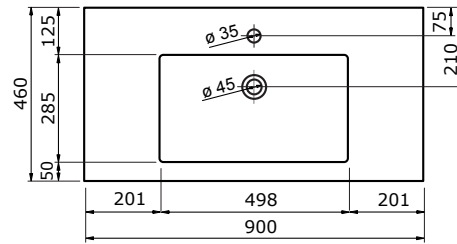

# Kunststeen wastafel Quadra

**60 cm**

**80 cm**

**90 cm**

**100 cm**

**100 cm**

**120 cm**

**120 cm**

**140 cm**

Kunststeen wastafels worden vervaardigd uit een mengsel van diverse kwartsen en polyester. De maattolerantie van kunststeen wastafels is ca. 4 mm. Kunststeen wastafels hebben een licht glanzend oppervlak dat niet krasvast is maar wel eenvoudig zelf gepolijst kan worden.