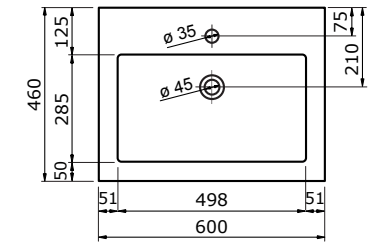

# Kunststeen wastafel Quadra

**60 cm**

**80 cm**

**90 cm**

**100 cm**

**100 cm**

**120 cm**

**120 cm**

**140 cm**

Kunststeen wastafels worden vervaardigd uit een mengsel van diverse kwartsen en polyester. De maattolerantie van kunststeen wastafels is ca. 4 mm. Kunststeen wastafels hebben een licht glanzend oppervlak dat niet krasvast is maar wel eenvoudig zelf gepolijst kan worden.