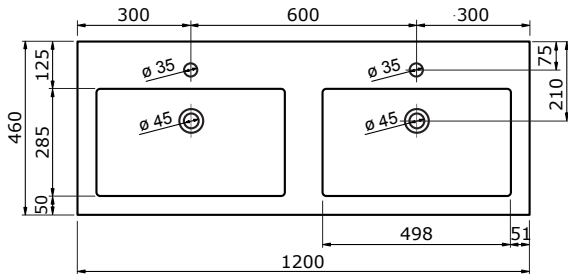

# Kunststeen wastafel Quadra

**60 cm**

**80 cm**

**90 cm**

**100 cm**

**100 cm**

**120 cm**

**120 cm**

**140 cm**

Kunststeen wastafels worden vervaardigd uit een mengsel van diverse kwartsen en polyester. De maattolerantie van kunststeen wastafels is ca. 4 mm. Kunststeen wastafels hebben een licht glanzend oppervlak dat niet krasvast is maar wel eenvoudig zelf gepolijst kan worden.