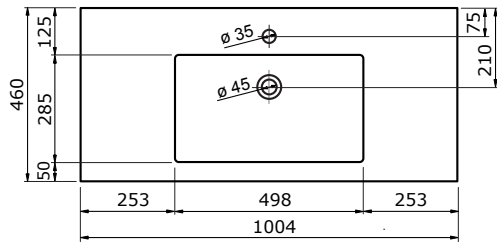

# Kunststeen wastafel Quadra

**60 cm**

**80 cm**

**90 cm**

**100 cm**

**100 cm**

**120 cm**

**120 cm**

**140 cm**

Kunststeen wastafels worden vervaardigd uit een mengsel van diverse kwartsen en polyester. De maattolerantie van kunststeen wastafels is ca. 4 mm. Kunststeen wastafels hebben een licht glanzend oppervlak dat niet krasvast is maar wel eenvoudig zelf gepolijst kan worden.