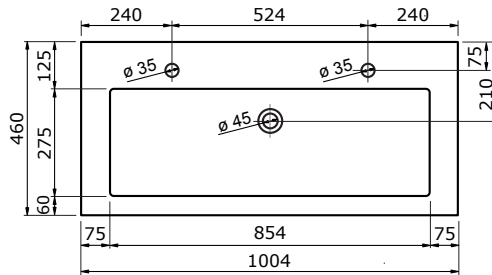

# Kunststeen wastafel Quadra

**60 cm**

**80 cm**

**90 cm**

**100 cm**

**100 cm**

**120 cm**

**120 cm**

**140 cm**

Kunststeen wastafels worden vervaardigd uit een mengsel van diverse kwartsen en polyester. De maattolerantie van kunststeen wastafels is ca. 4 mm. Kunststeen wastafels hebben een licht glanzend oppervlak dat niet krasvast is maar wel eenvoudig zelf gepolijst kan worden.