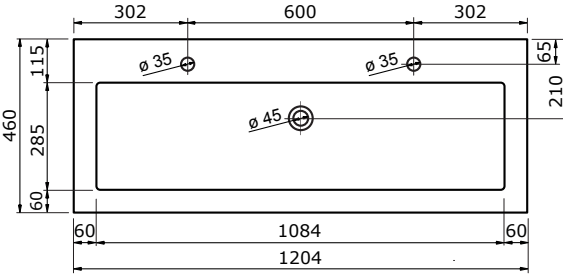

# Kunststeen wastafel Quadra

**60 cm**

**80 cm**

**90 cm**

**100 cm**

**100 cm**

**120 cm**

**120 cm**

**140 cm**

Kunststeen wastafels worden vervaardigd uit een mengsel van diverse kwartsen en polyester. De maattolerantie van kunststeen wastafels is ca. 4 mm. Kunststeen wastafels hebben een licht glanzend oppervlak dat niet krasvast is maar wel eenvoudig zelf gepolijst kan worden.