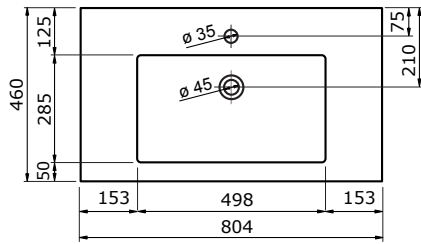

# Kunststeen wastafel Quadra

**60 cm**

**80 cm**

**90 cm**

**100 cm**

**100 cm**

**120 cm**

**120 cm**

**140 cm**

Kunststeen wastafels worden vervaardigd uit een mengsel van diverse kwartsen en polyester. De maattolerantie van kunststeen wastafels is ca. 4 mm. Kunststeen wastafels hebben een licht glanzend oppervlak dat niet krasvast is maar wel eenvoudig zelf gepolijst kan worden.