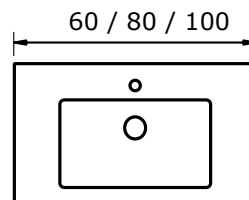

Seville met kunststeen wastafel Quadra

Seville 60, 80 en 100 cm met kunststeen wastafel Quadra:

Kunststeen wastafel Quadra (5 cm hoog):

Seville 100 cm met kunststeen wastafel Quadra met 2 kraangaten:

Kunststeen wastafel Quadra (5 cm hoog):

Seville 120 cm met kunststeen wastafel Quadra met dubbele wasbak:

Kunststeen wastafel Quadra (5 cm hoog):