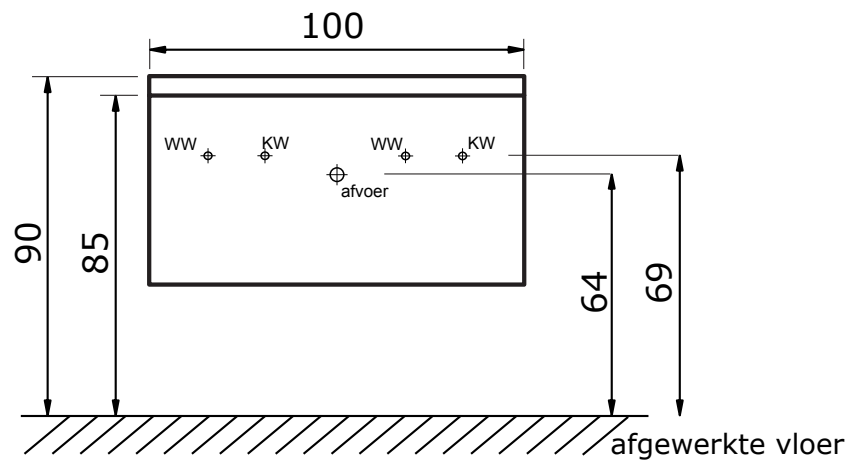

Seville met kunststeen wastafel Quadra

Seville 60, 80 en 100 cm met kunststeen wastafel Quadra:

Kunststeen wastafel Quadra (5 cm hoog):

Seville 100 cm met kunststeen wastafel Quadra met 2 kraangaten:

Kunststeen wastafel Quadra (5 cm hoog):

Seville 120 cm met kunststeen wastafel Quadra met dubbele wasbak:

Kunststeen wastafel Quadra (5 cm hoog):