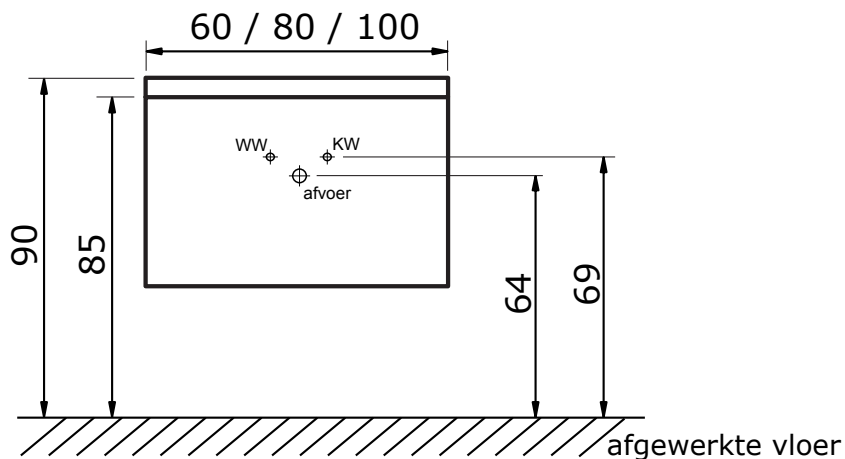

Seville met kunststeen wastafel Quadra

Seville 60, 80 en 100 cm met kunststeen wastafel Quadra:

Kunststeen wastafel Quadra (5 cm hoog):

Seville 100 cm met kunststeen wastafel Quadra met 2 kraangaten:

Kunststeen wastafel Quadra (5 cm hoog):

Seville 120 cm met kunststeen wastafel Quadra met dubbele wasbak:

Kunststeen wastafel Quadra (5 cm hoog):