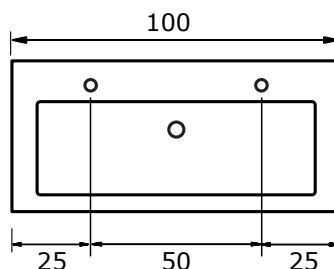

Seville met kunststeen wastafel Quadra

Seville 60, 80 en 100 cm met kunststeen wastafel Quadra:

Kunststeen wastafel Quadra (5 cm hoog):

Seville 100 cm met kunststeen wastafel Quadra met 2 kraangaten:

Kunststeen wastafel Quadra (5 cm hoog):

Seville 120 cm met kunststeen wastafel Quadra met dubbele wasbak:

Kunststeen wastafel Quadra (5 cm hoog):