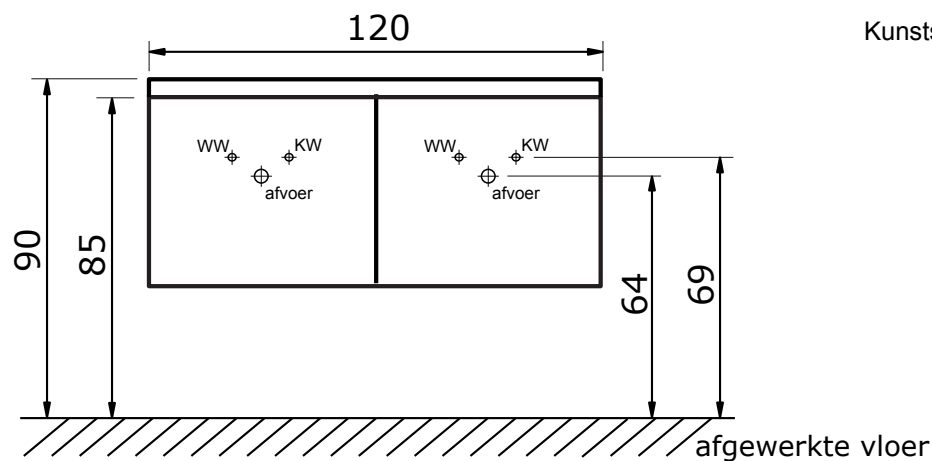

Seville met kunststeen wastafel Quadra

Seville 60, 80 en 100 cm met kunststeen wastafel Quadra:

Kunststeen wastafel Quadra (5 cm hoog):

Seville 100 cm met kunststeen wastafel Quadra met 2 kraangaten:

Kunststeen wastafel Quadra (5 cm hoog):

Seville 120 cm met kunststeen wastafel Quadra met dubbele wasbak:

Kunststeen wastafel Quadra (5 cm hoog):