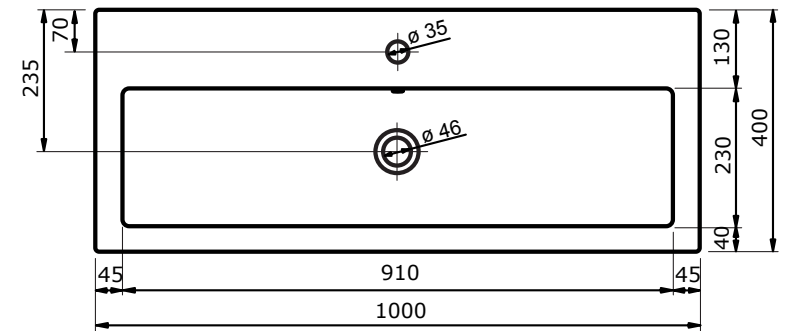

Kunststeen wastafel S-Line

60 cm

80 cm

100 cm