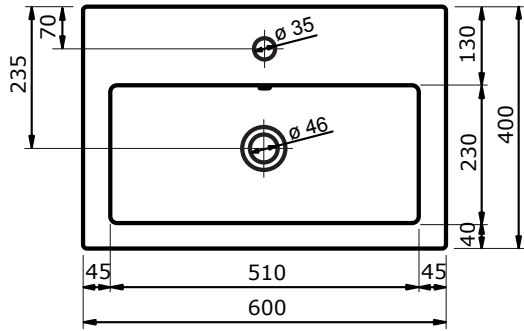

Kunststeen wastafel S-Line

60 cm

80 cm

100 cm