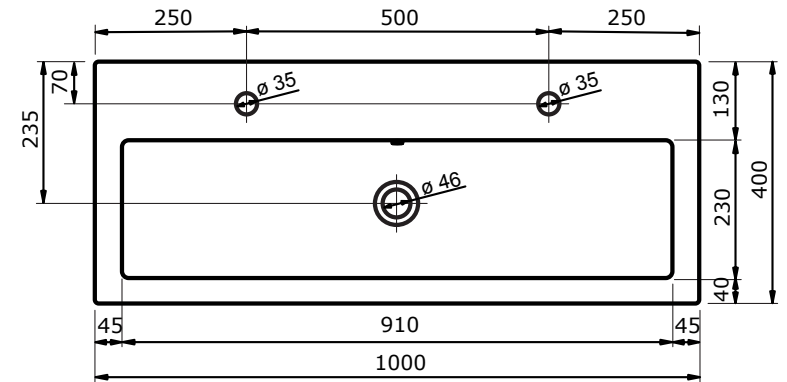

Kunststeen wastafel S-Line

60 cm

80 cm

100 cm