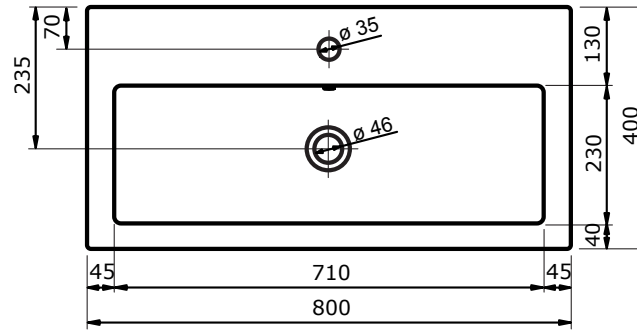

Kunststeen wastafel S-Line

60 cm

80 cm

100 cm