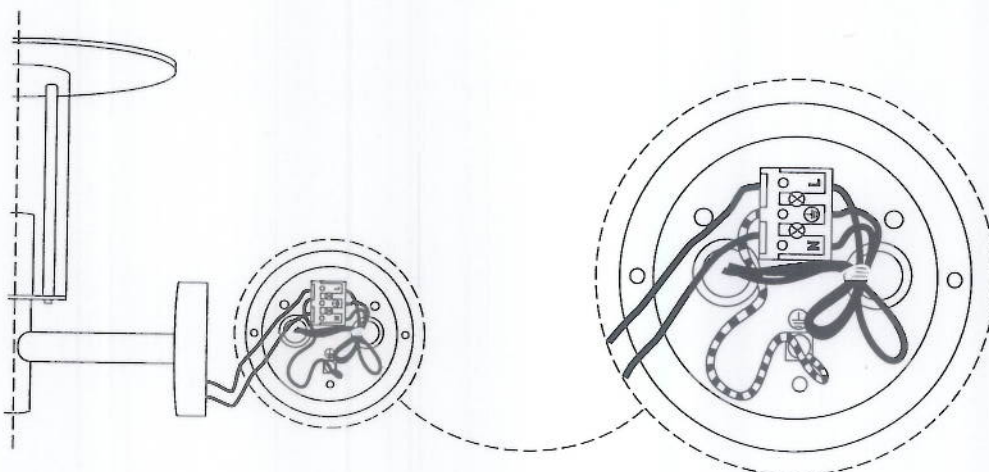

SE - Monteringsanvisning Väggljuka
 DE - Montageanleitung Wandleuchte
 GB - Installation instructions Wall light
 FR - Instructions de montage Lanterne
 FI - Asennusohje Seinävalaisin
 NL - Montagevoorschriften Wandlamp

DK - Monteringsanvisning til væglampe
 NO - Monteringsanvisning vegglykt
 PL - Instrukcja montażu lampy sciennej
 ES - Instrucciones de instalación Lámpara de pared
 IT - Istruzioni per il montaggio Lampione a muro
 CZ - Pokyny pro montáž nástěnného svítidla

1.

2.

3.

4.

5.