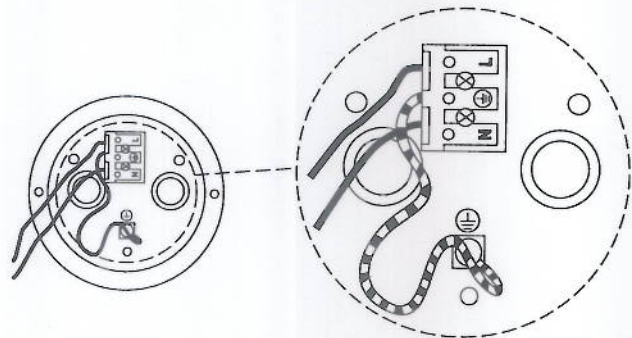

SE - Monteringsanvisning Väggljuka
 DE - Montageanleitung Wandleuchte
 GB - Installation instructions Wall light
 FR - Instructions de montage Lanterne
 FI - Asennusohje Seinävalaisin
 NL - Montagevoorschriften Wandlamp

DK - Monteringsanvisning til væglampe
 NO - Monteringsanvisning vegglykt
 PL - Instrukcja montażu lampy sciennej
 ES - Instrucciones de instalación Lámpara de pared
 IT - Istruzioni per il montaggio Lampione a muro
 CZ - Pokyny pro montáž nástěnného svítidla

1.

2.

3.

4.

5.