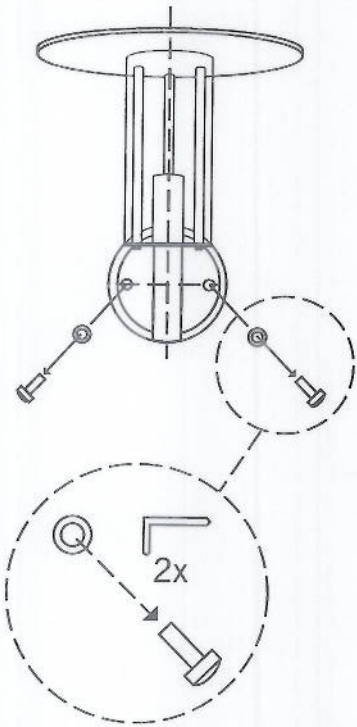

SE - Monteringsanvisning Väggljuka
 DE - Montageanleitung Wandleuchte
 GB - Installation instructions Wall light
 FR - Instructions de montage Lanterne
 FI - Asennusohje Seinävalaisin
 NL - Montagevoorschriften Wandlamp

DK - Monteringsanvisning til væglampe
 NO - Monteringsanvisning vegglykt
 PL - Instrukcja montażu lampy sciennej
 ES - Instrucciones de instalación Lámpara de pared
 IT - Istruzioni per il montaggio Lampione a muro
 CZ - Pokyny pro montáž nástěnného svítidla

1.

2.

3.

4.

5.