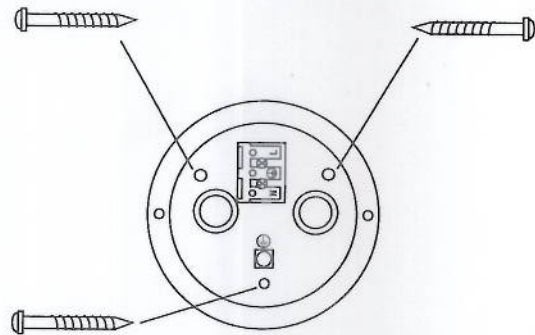

SE - Monteringsanvisning Väggljuka
DE - Montageanleitung Wandleuchte
GB - Installation instructions Wall light
FR - Instructions de montage Lanterne
FI - Asennusohje Seinävalaisin
NL - Montagevoorschriften Wandlamp

DK - Monteringsanvisning til væglampe
NO - Monteringsanvisning vegglykt
PL - Instrukcja montażu lampy sciennej
ES - Instrucciones de instalación Lámpara de pared
IT - Istruzioni per il montaggio Lampione a muro
CZ - Pokyny pro montáž nástěnného svítidla

1.

2.

3.

4.

5.