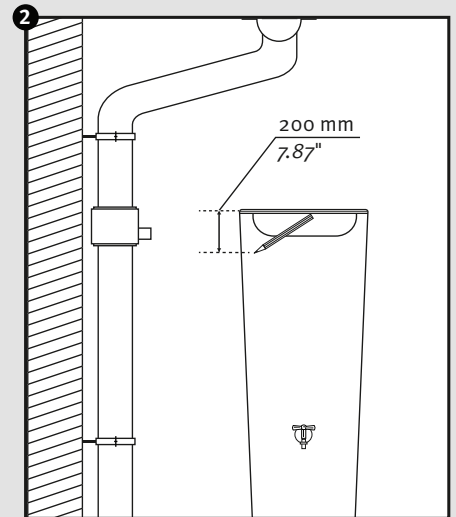

Color 2in1 + Stone 2in1 + Natura 2in1 + Linus 2in1

- DE Regenspeicher mit Pflanzschale
- FR Réservoir d'eau avec bac à plantes
- EN Water collector with plant cup
- ES Depósito con macetero
- IT Deposito presso macetero

- DE Aufstellenanleitung
- FR Notice de montage
- EN Installation manual
- ES Instrucciones de montaje
- IT Istruzioni per l'installazione

www.garantia.eu

Otto Graf GmbH Kunststoffzeugnisse
Carl-Zeiss-Straße 2-6
DE-79331 Teningen
Tel.: +49 7641 589-0

GRAF Distribution S.A.R.L
45, route d'Ernolsheim
FR-67120 Dachstein-Gare
Tél.: +33 388 49-7310

GRAF IBERICA Tecnología del Plástico S.L.
Marquès Caldes de Montbui 114
ES-17003 Girona
Tel.: +34 972 913 767

Graf UK Ltd
Thorpe Way Industrial Estate
Banbury, Oxfordshire
UK-OX16 4SP
Tel.: +44 1608 661-500