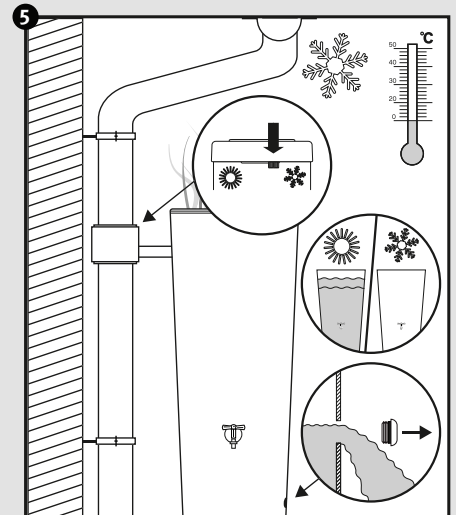

Color 2in1 + Stone 2in1 + Natura 2in1 + Linus 2in1

- DE Regenspeicher mit Pflanzschale
- FR Réservoir d'eau avec bac à plantes
- EN Water collector with plant cup
- ES Depósito con macetero
- IT Deposito presso macetero

- DE Aufstellenanleitung
- FR Notice de montage
- EN Installation manual
- ES Instrucciones de montaje
- IT Istruzioni per l'installazione

www.garantia.eu

Otto Graf GmbH Kunststoffzeugnisse
Carl-Zeiss-Straße 2-6
DE-79331 Teningen
Tel.: +49 7641 589-0

GRAF Distribution S.A.R.L
45, route d'Ernolsheim
FR-67120 Dachstein-Gare
Tél.: +33 388 49-7310

GRAF IBERICA Tecnología del Plástico S.L.
Marquès Caldes de Montbui 114
ES-17003 Girona
Tel.: +34 972 913 767

Graf UK Ltd
Thorpe Way Industrial Estate
Banbury, Oxfordshire
UK-OX16 4SP
Tel.: +44 1608 661-500