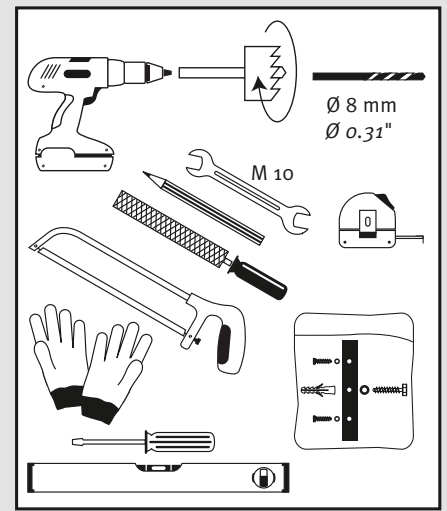

Color 2in1 + Stone 2in1 + Natura 2in1 + Linus 2in1

- DE Regenspeicher mit Pflanzschale
- FR Réservoir d'eau avec bac à plantes
- EN Water collector with plant cup
- ES Depósito con macetero
- IT Deposito presso macetero

- DE Aufstellenanleitung
- FR Notice de montage
- EN Installation manual
- ES Instrucciones de montaje
- IT Istruzioni per l'installazione

www.garantia.eu

Otto Graf GmbH Kunststoffzeugnisse
Carl-Zeiss-Straße 2-6
DE-79331 Teningen
Tel.: +49 7641 589-0

GRAF Distribution S.A.R.L
45, route d'Ernolsheim
FR-67120 Dachstein-Gare
Tél.: +33 388 49-7310

GRAF IBERICA Tecnología del Plástico S.L.
Marquès Caldes de Montbui 114
ES-17003 Girona
Tel.: +34 972 913 767

Graf UK Ltd
Thorpe Way Industrial Estate
Banbury, Oxfordshire
UK-OX16 4SP
Tel.: +44 1608 661-500