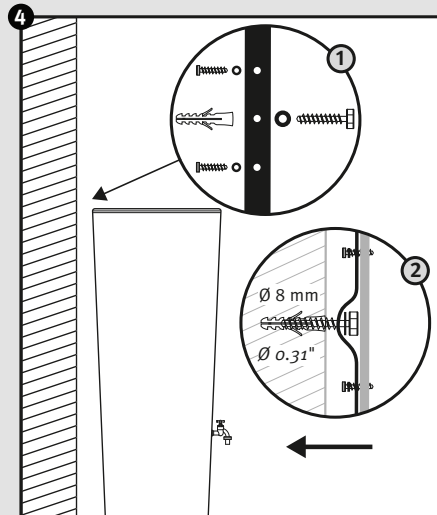

Color 2in1 + Stone 2in1 + Natura 2in1 + Linus 2in1

- DE Regenspeicher mit Pflanzschale
- FR Réservoir d'eau avec bac à plantes
- EN Water collector with plant cup
- ES Depósito con macetero
- IT Deposito presso macetero

- DE Aufstellenanleitung
- FR Notice de montage
- EN Installation manual
- ES Instrucciones de montaje
- IT Istruzioni per l'installazione

www.garantia.eu

Otto Graf GmbH Kunststoffzeugnisse
Carl-Zeiss-Straße 2-6
DE-79331 Teningen
Tel.: +49 7641 589-0

GRAF Distribution S.A.R.L
45, route d'Ernolsheim
FR-67120 Dachstein-Gare
Tél.: +33 388 49-7310

GRAF IBERICA Tecnología del Plástico S.L.
Marquès Caldes de Montbui 114
ES-17003 Girona
Tel.: +34 972 913 767

Graf UK Ltd
Thorpe Way Industrial Estate
Banbury, Oxfordshire
UK-OX16 4SP
Tel.: +44 1608 661-500