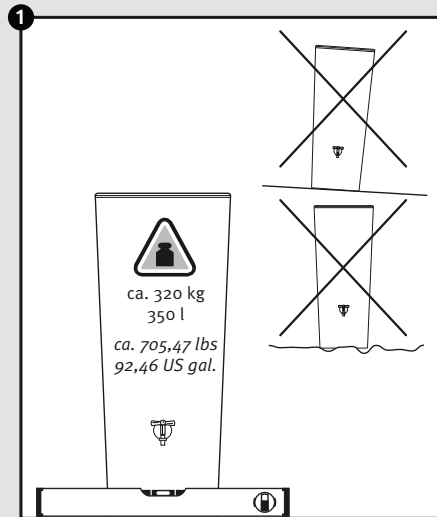

Color 2in1 + Stone 2in1 + Natura 2in1 + Linus 2in1

- DE Regenspeicher mit Pflanzschale
- FR Réservoir d'eau avec bac à plantes
- EN Water collector with plant cup
- ES Depósito con macetero
- IT Deposito presso macetero

- DE Aufstellenanleitung
- FR Notice de montage
- EN Installation manual
- ES Instrucciones de montaje
- IT Istruzioni per l'installazione

www.garantia.eu

Otto Graf GmbH Kunststoffzeugnisse
Carl-Zeiss-Straße 2-6
DE-79331 Teningen
Tel.: +49 7641 589-0

GRAF Distribution S.A.R.L
45, route d'Ernolsheim
FR-67120 Dachstein-Gare
Tél.: +33 388 49-7310

GRAF IBERICA Tecnología del Plástico S.L.
Marquès Caldes de Montbui 114
ES-17003 Girona
Tel.: +34 972 913 767

Graf UK Ltd
Thorpe Way Industrial Estate
Banbury, Oxfordshire
UK-OX16 4SP
Tel.: +44 1608 661-500