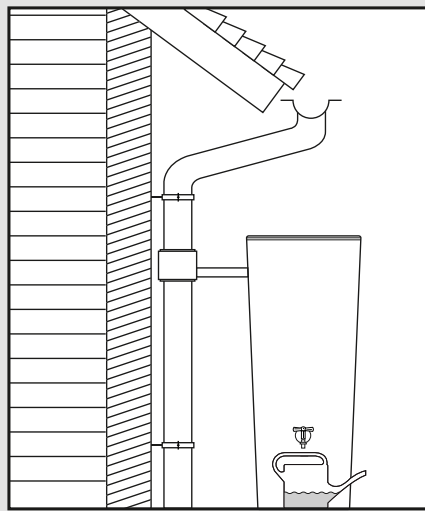

Color 2in1 + Stone 2in1 + Natura 2in1 + Linus 2in1

- DE Regenspeicher mit Pflanzschale
- FR Réservoir d'eau avec bac à plantes
- EN Water collector with plant cup
- ES Depósito con macetero
- IT Deposito presso macetero

- DE Aufstellenanleitung
- FR Notice de montage
- EN Installation manual
- ES Instrucciones de montaje
- IT Istruzioni per l'installazione

www.garantia.eu

Otto Graf GmbH Kunststoffzeugnisse
Carl-Zeiss-Straße 2-6
DE-79331 Teningen
Tel.: +49 7641 589-0

GRAF Distribution S.A.R.L
45, route d'Ernolsheim
FR-67120 Dachstein-Gare
Tél.: +33 388 49-7310

GRAF IBERICA Tecnología del Plástico S.L.
Marquès Caldes de Montbui 114
ES-17003 Girona
Tel.: +34 972 913 767

Graf UK Ltd
Thorpe Way Industrial Estate
Banbury, Oxfordshire
UK-OX16 4SP
Tel.: +44 1608 661-500