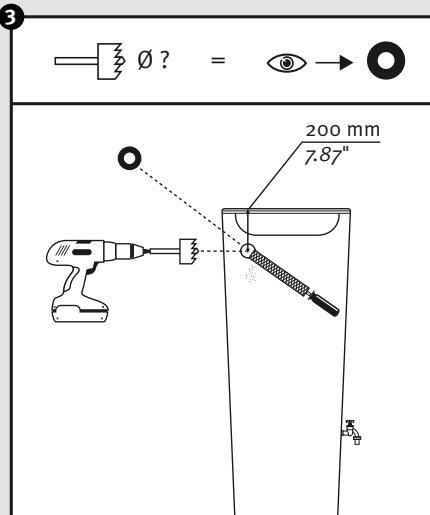

Color 2in1 + Stone 2in1 + Natura 2in1 + Linus 2in1

- DE Regenspeicher mit Pflanzschale
- FR Réservoir d'eau avec bac à plantes
- EN Water collector with plant cup
- ES Depósito con macetero
- IT Deposito presso macetero

- DE Aufstellenanleitung
- FR Notice de montage
- EN Installation manual
- ES Instrucciones de montaje
- IT Istruzioni per l'installazione

www.garantia.eu

Otto Graf GmbH Kunststoffzeugnisse
Carl-Zeiss-Straße 2-6
DE-79331 Teningen
Tel.: +49 7641 589-0

GRAF Distribution S.A.R.L
45, route d'Ernolsheim
FR-67120 Dachstein-Gare
Tél.: +33 388 49-7310

GRAF IBERICA Tecnología del Plástico S.L.
Marquès Caldes de Montbui 114
ES-17003 Girona
Tel.: +34 972 913 767

Graf UK Ltd
Thorpe Way Industrial Estate
Banbury, Oxfordshire
UK-OX16 4SP
Tel.: +44 1608 661-500