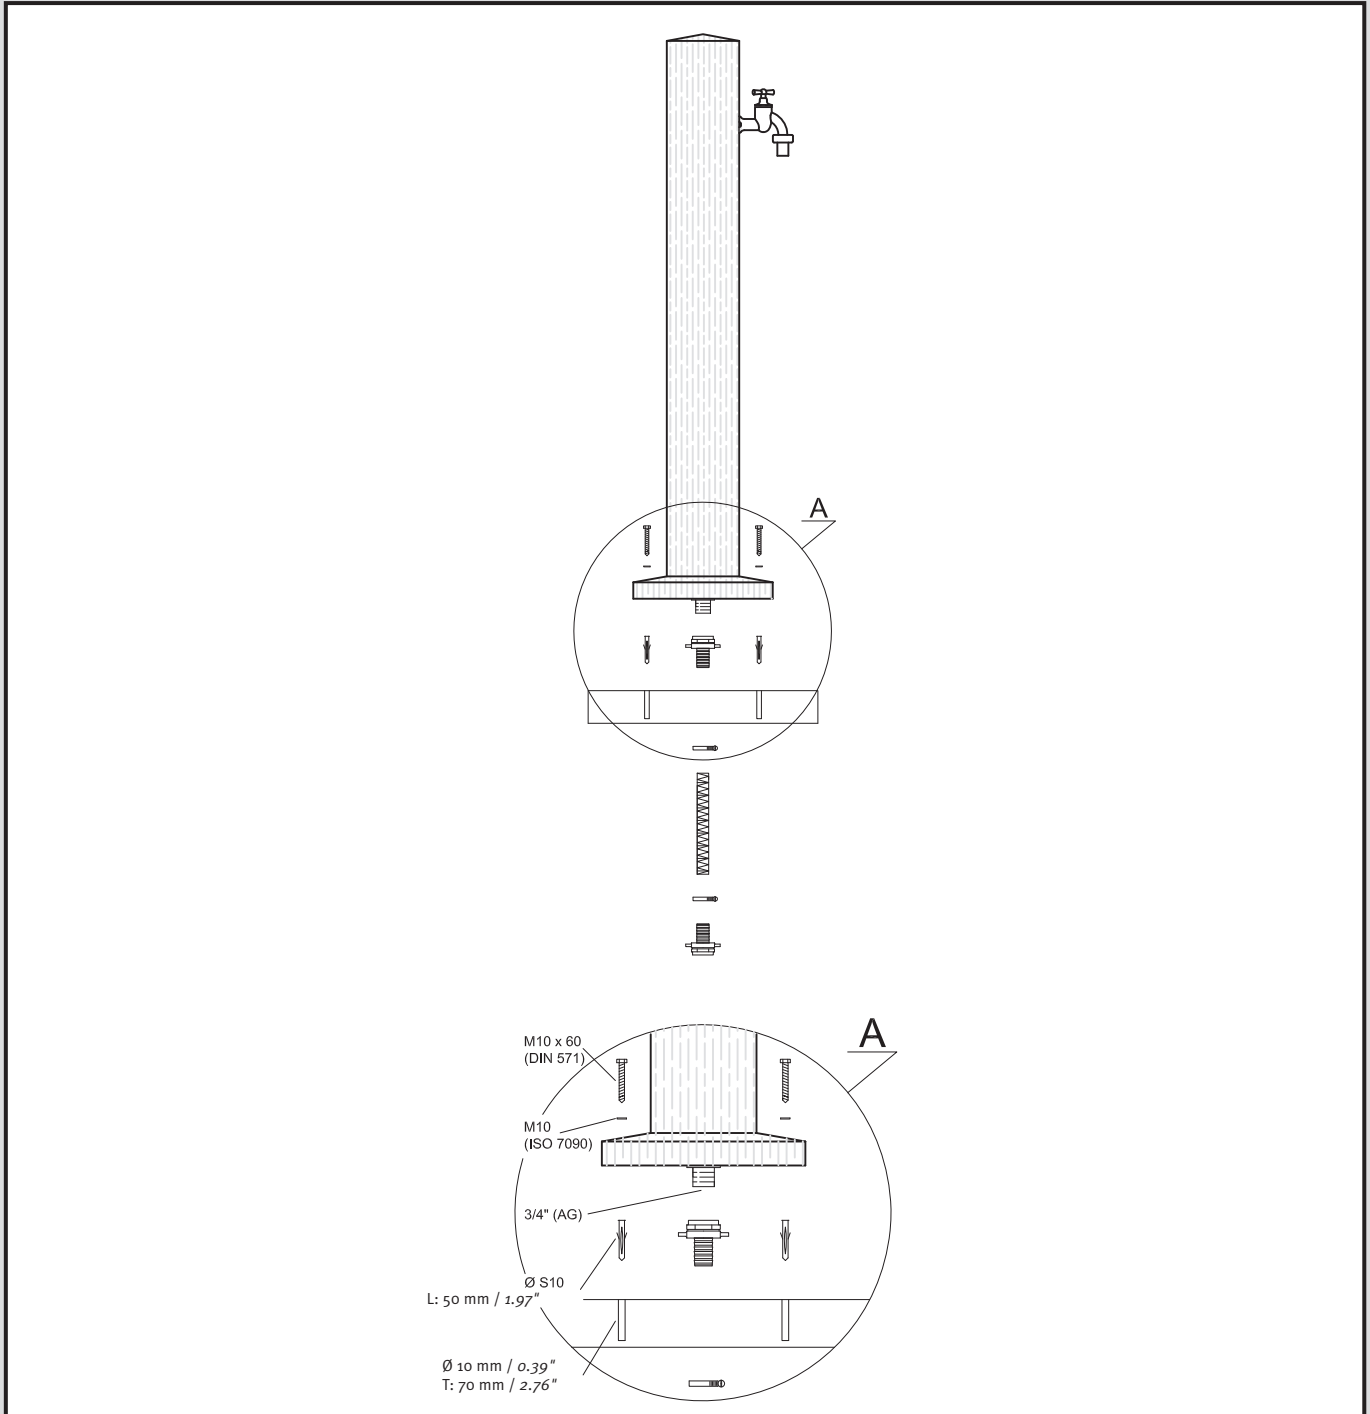

- DE** Wood Wasserzapfsäule
- FR** La Fontaine Wood (en polyéthylène)
- EN** Wood tap pillar
- ES** Fuente Wood
- IT** Sistema a colonna per il riempimento d'acqua Wood

- Montageanleitung
- Notice d'installation
- Installation Instruction
- Instrucciones para montaje
- Introduzione d'installazione