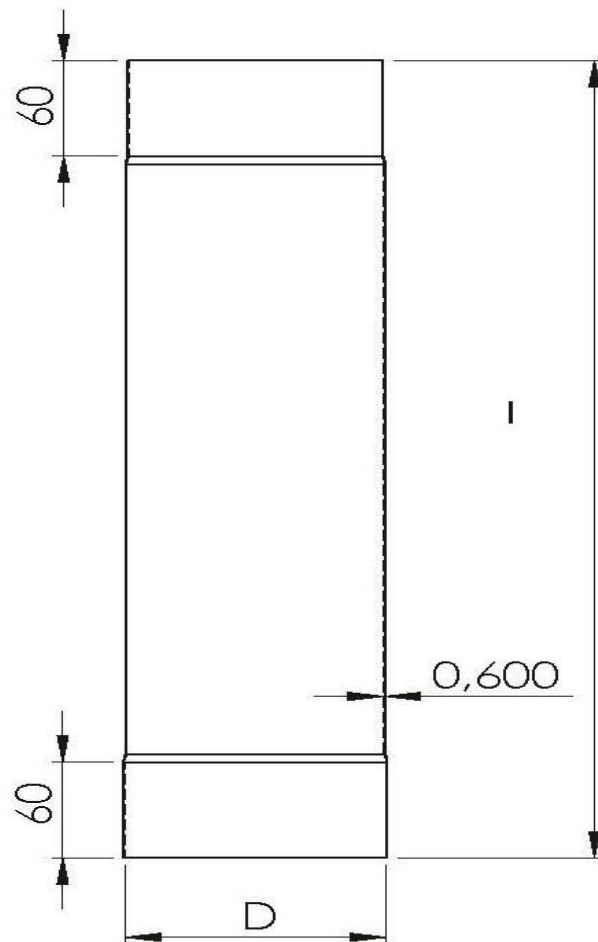

BERTRAMS

Der innovative Abgas- und Ofenrohrspezialist. Seit 1876.

Rohre D100 WEIß/BRAUN	
Durchmesser	I
100	250
100	500
100	1000
alle Angaben in mm	